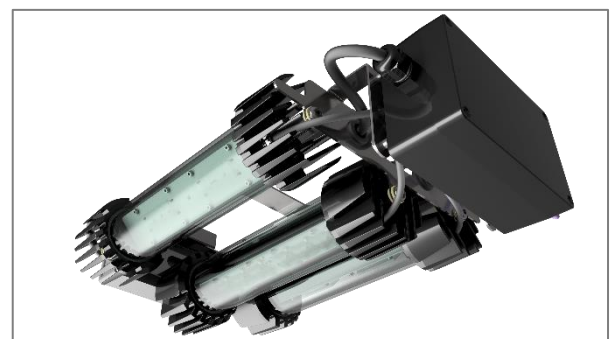

In navolging van de ontwikkeling van de serieproductie van het Mira S pluimveestal LED armatuur is de ontwikkeling van de Ostara 90W LED armatuur gestart. De Ostara is bedoeld voor gebruik in platte pluimveestallen en bevat een lichtbundel met een volledig spectrum en toegevoegde UV LEDs om de meest ideale verlichting te creëren voor uw stal.

Het gebruik van UV LEDs in pluimveestallen is een innovatie met het doel het dierenwelzijn te verbeteren.

Kenmerken

- Geoptimaliseerd spectrum voor pluimvee
- Volledig spectrum + UV
- Tot 90 Watt opgenomen vermogen
- Canbus interface
- IP67 water- en stofbestendig
- 5 jaar volledige garantie

SPECIFICATIES ARMATUUR

Type lichtbron	Niet (door de gebruiker) vervangbare LED
Montagewijze	Vast / Flamco Rail
Materiaal frame	Roestvast staal
Afwerking frame	Blank
Koelblok materiaal	Hoge kwaliteit aluminium
Koelblok afwerking	Zwart geanodiseerd
Verwachte levensduur	15 jaar
Garantie	5 jaar
Beschermingsgraad	IP67
Bedrijfstemperatuur	-20°C tot 45°C
Geschikt voor buiten	Ja
Resistent tegen zuren	+ (goed)
Bemating (LxBxH)	565.2x322.5x149.9 mm
Gewicht	~ 7.9 kg
Bemating doos (LxBxH)	n.t.b.
Gewicht in doos	~ 8.9 kg

AFMETINGEN OSTARA 90W ARMATUUR

LICHTVERDELING
