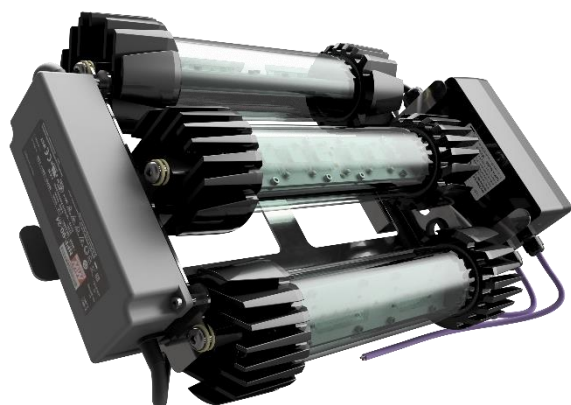

- Volledig controleerbaar spectrum
- Verbreed licht spectrum met UV
- Tot 80% energiebesparing
- Robuust RVS frame
- Traploos dimbaar
- 5 jaar volledige garantie
- Water- en stofbestendig

Concept

De pluimveehouderij is een bedrijfstak waar scherp wordt gekeken naar productiekosten. Een groot aantal aspecten in de bedrijfsvoering zijn de afgelopen jaren verbeterd, innovaties op verlichtingsgebied zijn tot dusver uitgebleven.

In navolging van de ontwikkeling van de serieproductie van het Mira S pluimveestal LED armatuur is de ontwikkeling van de Ostara 90W LED armatuur gestart. De Ostara is bedoeld voor gebruik in platte pluimveestallen en bevat een lichtbundel met een volledig spectrum en toegevoegde UV LEDs om de meest ideale verlichting te creëren voor uw stal.

Het gebruik van UV LEDs in pluimveestallen is een innovatie met het doel het dierenwelzijn te verbeteren.

Kenmerken

- Geoptimaliseerd spectrum voor pluimvee
- Volledig spectrum + UV
- Tot 90 Watt opgenomen vermogen
- Canbus interface
- IP67 water- en stofbestendig
- 5 jaar volledige garantie

SPECIFICATIES ARMATUUR

Type lichtbron	Niet (door de gebruiker) vervangbare LED
Montagewijze	Vast / Flamco Rail
Materiaal frame	Roestvast staal
Afwerking frame	Blank
Koelblok materiaal	Hoge kwaliteit aluminium
Koelblok afwerking	Zwart geanodiseerd
Verwachte levensduur	15 jaar
Garantie	5 jaar
Beschermingsgraad	IP67
Bedrijfstemperatuur	-20°C tot 45°C
Geschikt voor buiten	Ja
Resistent tegen zuren	+ (goed)
Bemating (LxBxH)	565.2x322.5x149.9 mm
Gewicht	~ 7.9 kg
Bemating doos (LxBxH)	n.t.b.
Gewicht in doos	~ 8.9 kg