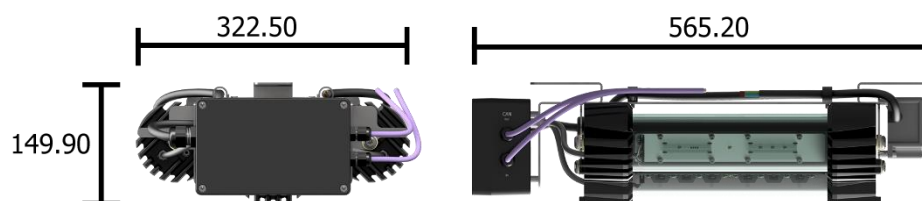

AFMETINGEN OSTARA 90W ARMATUUR